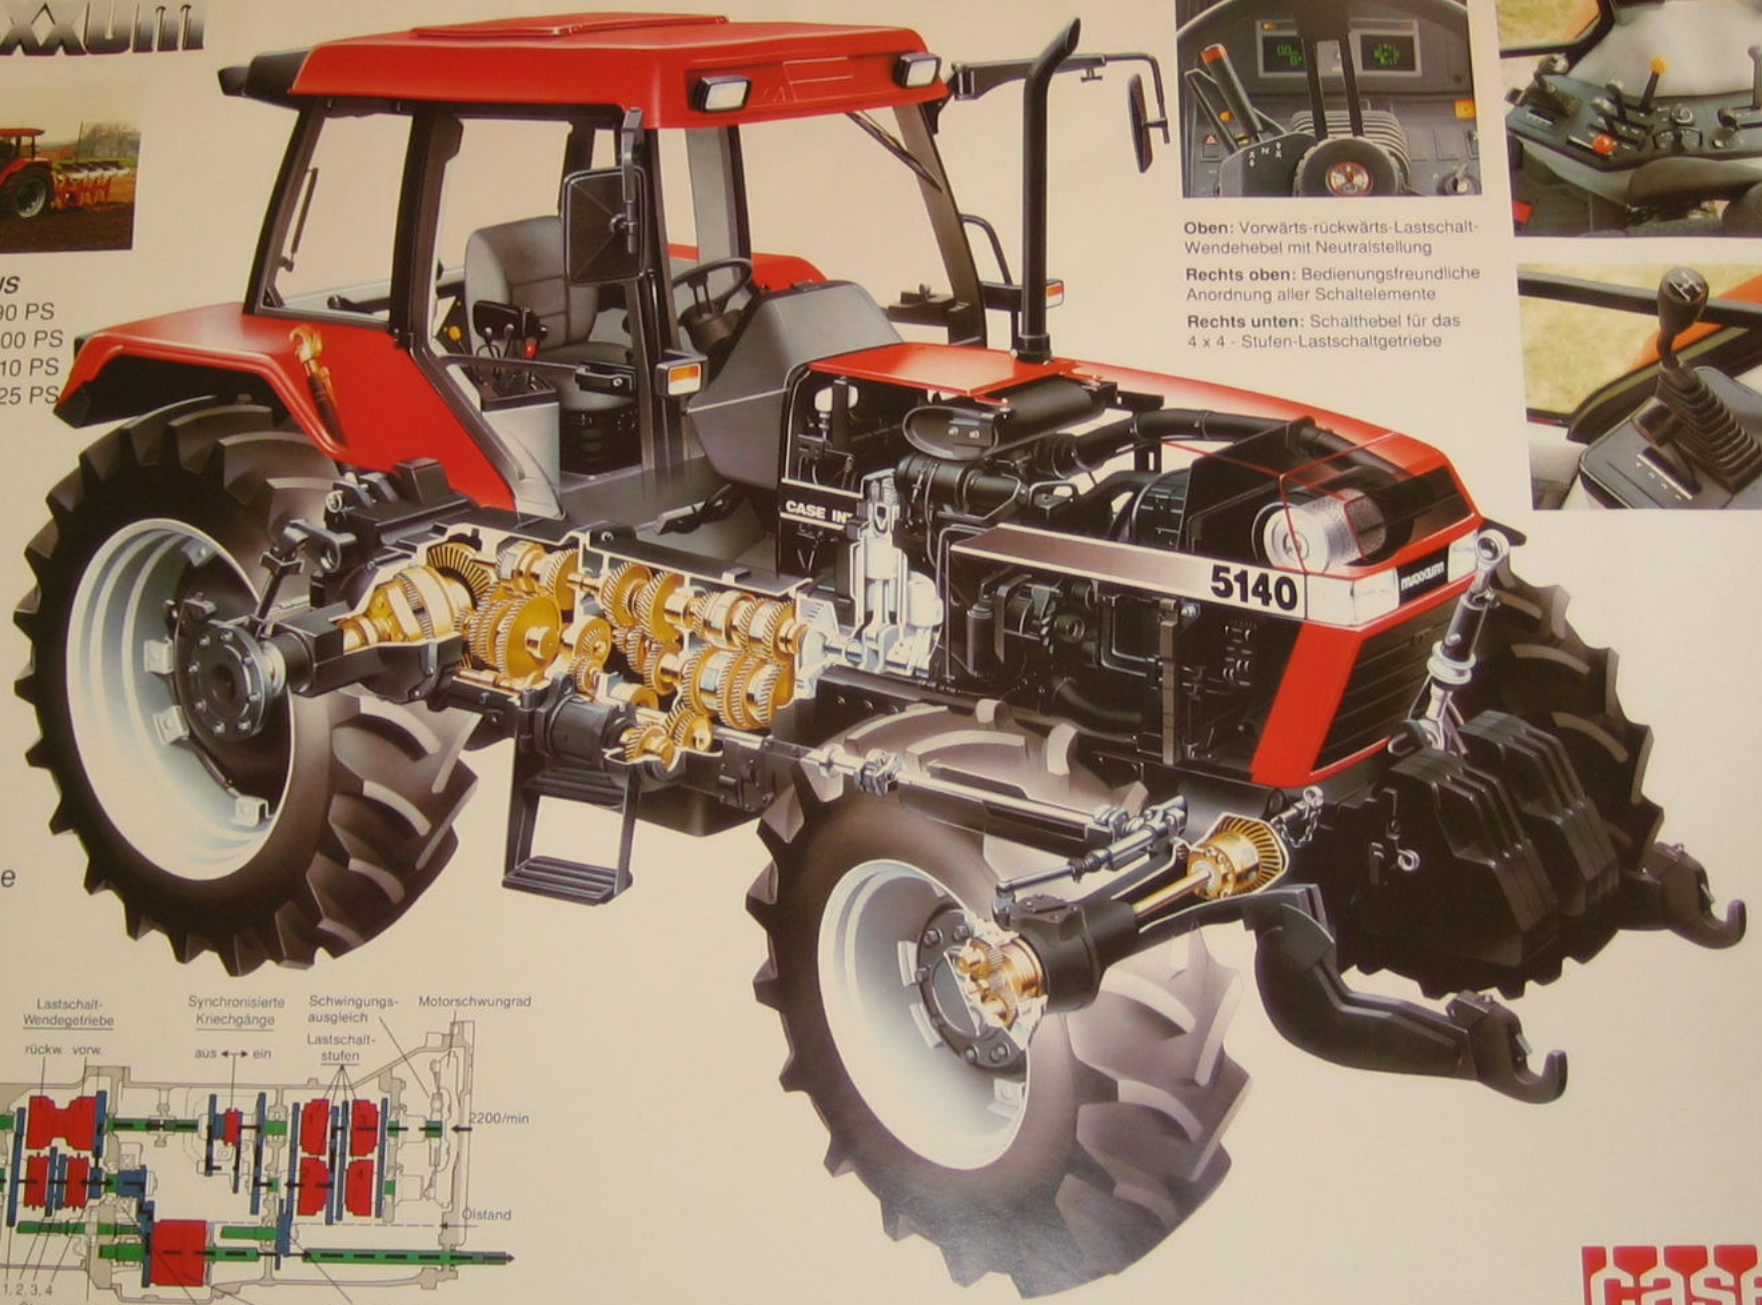

MAXXUM

MAXXUM PLUS
 5120: 66 kW / 90 PS
 5130: 74 kW / 100 PS
 5140: 81 kW / 110 PS
 5150: 92 kW / 125 PS

Oben: Vorwärts-rückwärts-Lastschalt-Wendehebel mit Neutralstellung

Rechts oben: Bedienungsfreundliche Anordnung aller Schaltelemente

Rechts unten: Schalthebel für das 4 x 4 - Stufen-Lastschaltgetriebe

24 + 20-Gang-Lastschaltgetriebe mit Lastschalt-Wendegetriebe