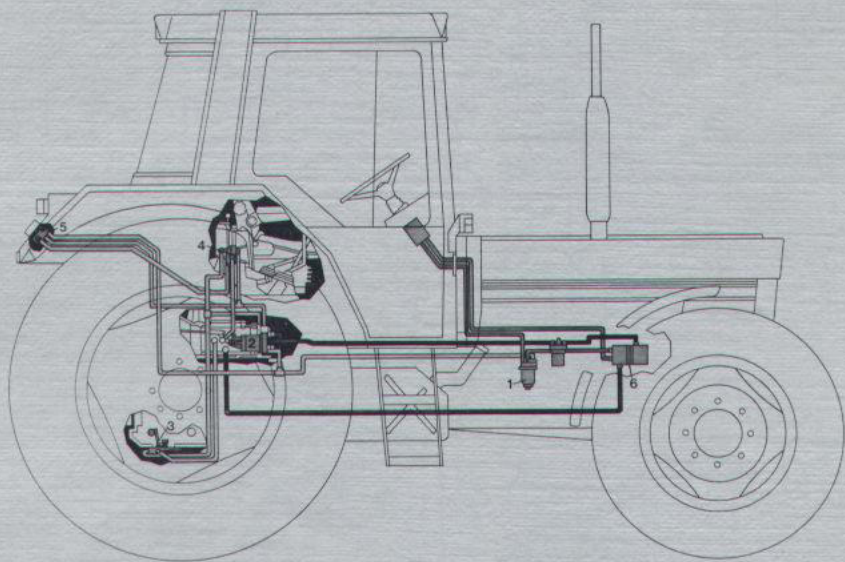

International

743 XL – 1056 XL

Ackerschlepper mit

Sens-o-draulic

GER 6-M