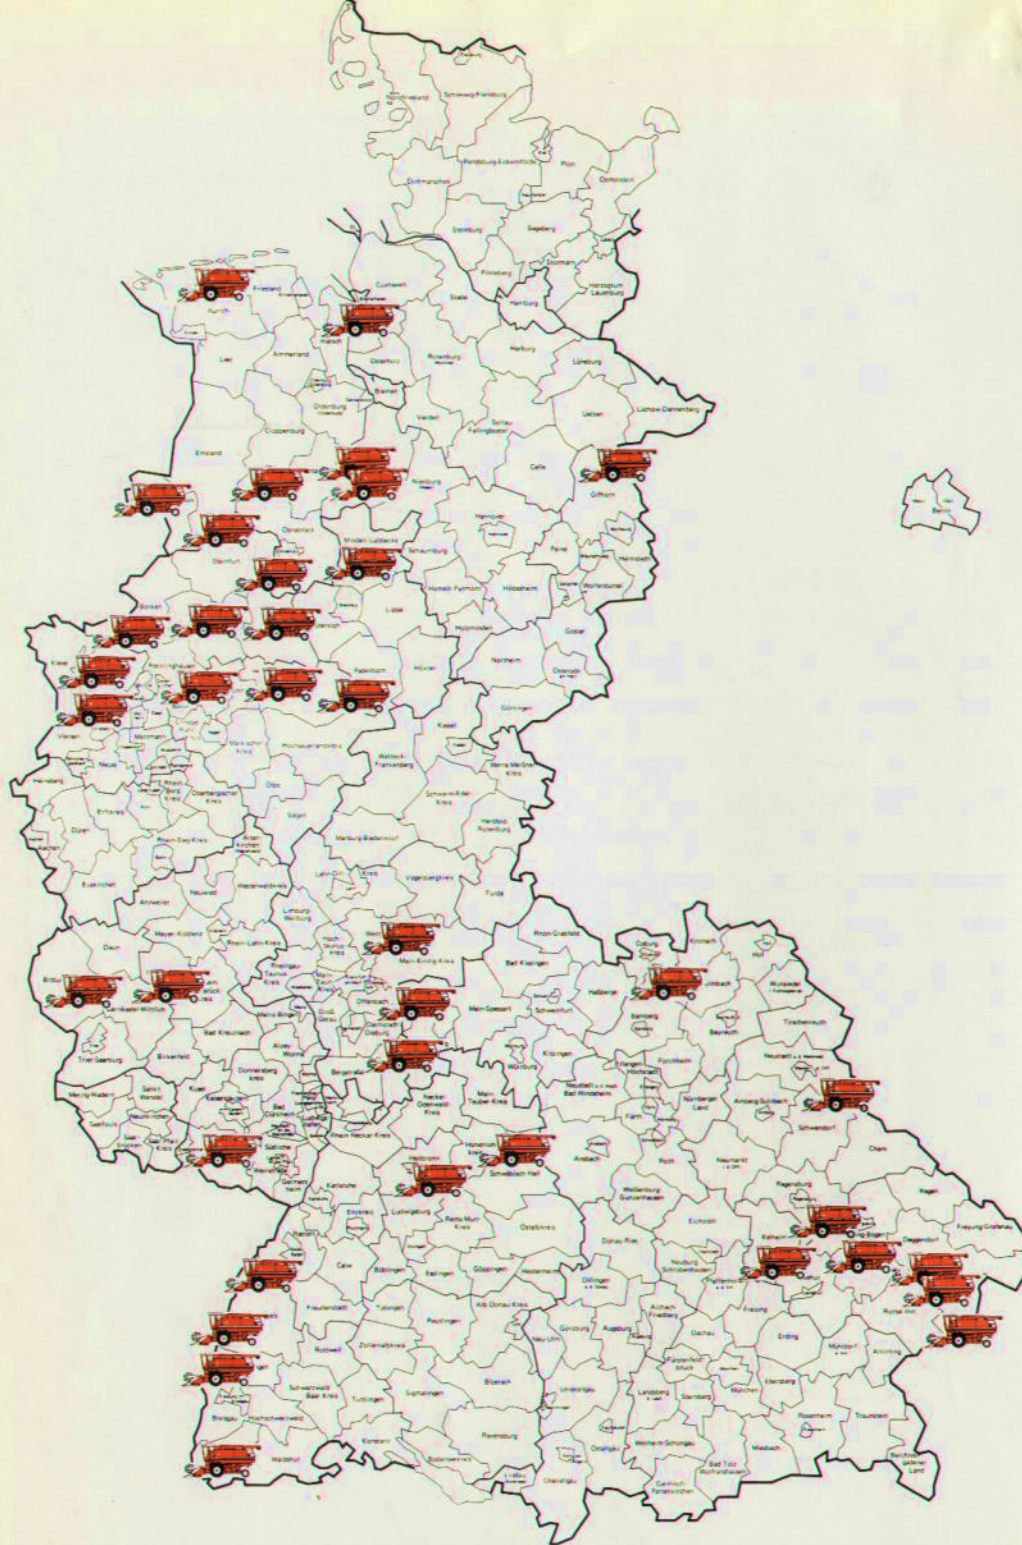

Axialfluß-Mähdrescher...

GER 40-L

INTERNATIONAL HARVESTER
INTERNATIONAL HARVESTER COMPANY M. B. H.
NEUSS AM RHEIN UND HEIDELBERG

Wir ernten mit International Axialfluß-Mähdreschern:

Hamburg

- W. Eveslage
- 2843 Dinklage
- H. Fühner
- 4448 Emsbüren
- H. Havermann
- 4559 Eggermühlen-Besten
- B. Hess
- 2986 Hagermarsch ü. Norden
- J. Lampe
- 2843 Dinklage-Wulfenau
- W. Marzinski
- 4460 Nordhorn
- O. Meyer
- 3120 Wittingen 1
- H. Schiermeier
- 2890 Bassum 2

München

- A. Dietl
- 8442 Geiselhöring-Haindling
- H. Faulstich
- 8421 Hexenagger
- M. Haslreiter
- 8399 Schrazenberg
- H. Horsch
- 8381 Ettling-Seidenberg
- Gutsbetrieb Kann
- 8601 Leimershof
- G. Keck, Gieselbachhof
- 7640 Kehl-Auenheim
- H. Kem
- 7631 Meissenheim
- H. Landes
- 7101 Lautenbach
- P. Linker
- 8471 Teunz 2
- A. Maucher
- 7801 Gottenheim
- A. Vonnahme
- 8399 Schneidered

- J. Riermeier
- 8399 Gstetten
- G. Roser
- 7850 Lörrach
- E. Wilhelm
- 7118 Künzelsau-Amrichshausen

Neuss

- B. Breitwieser
- 6113 Babenhausen
- W. Düllmann
- 4772 Bad Sassendorf-Lohne
- A. Göcke
- 4405 Nottuln
- L. Gözl
- 6101 Brensbach-Wersau
- W. Hess
- 6367 Karben-Okarben
- W. Höhnen
- 4133 Neukirchen-Vluyn
- L. Metzgen
- 5581 Briedeler-Heck
- J. Meyer
- 4280 Borken
- B. Nienhaus
- 4236 Hamminkeln-Dingden
- G. Perdun
- 4406 Drensteinfurt 3-Rinkerode
- W. Schalk
- 4783 Anröchte-Altengeseke
- H. Schöpker
- 4540 Lengerich
- H. Schütte
- 4980 Bünde-Mörche 4
- A. Steinhauer
- 6758 Lauterecken
- W. Unterhössel
- 4700 Hamm 1
- G. Zens
- 5561 Bettenfeld