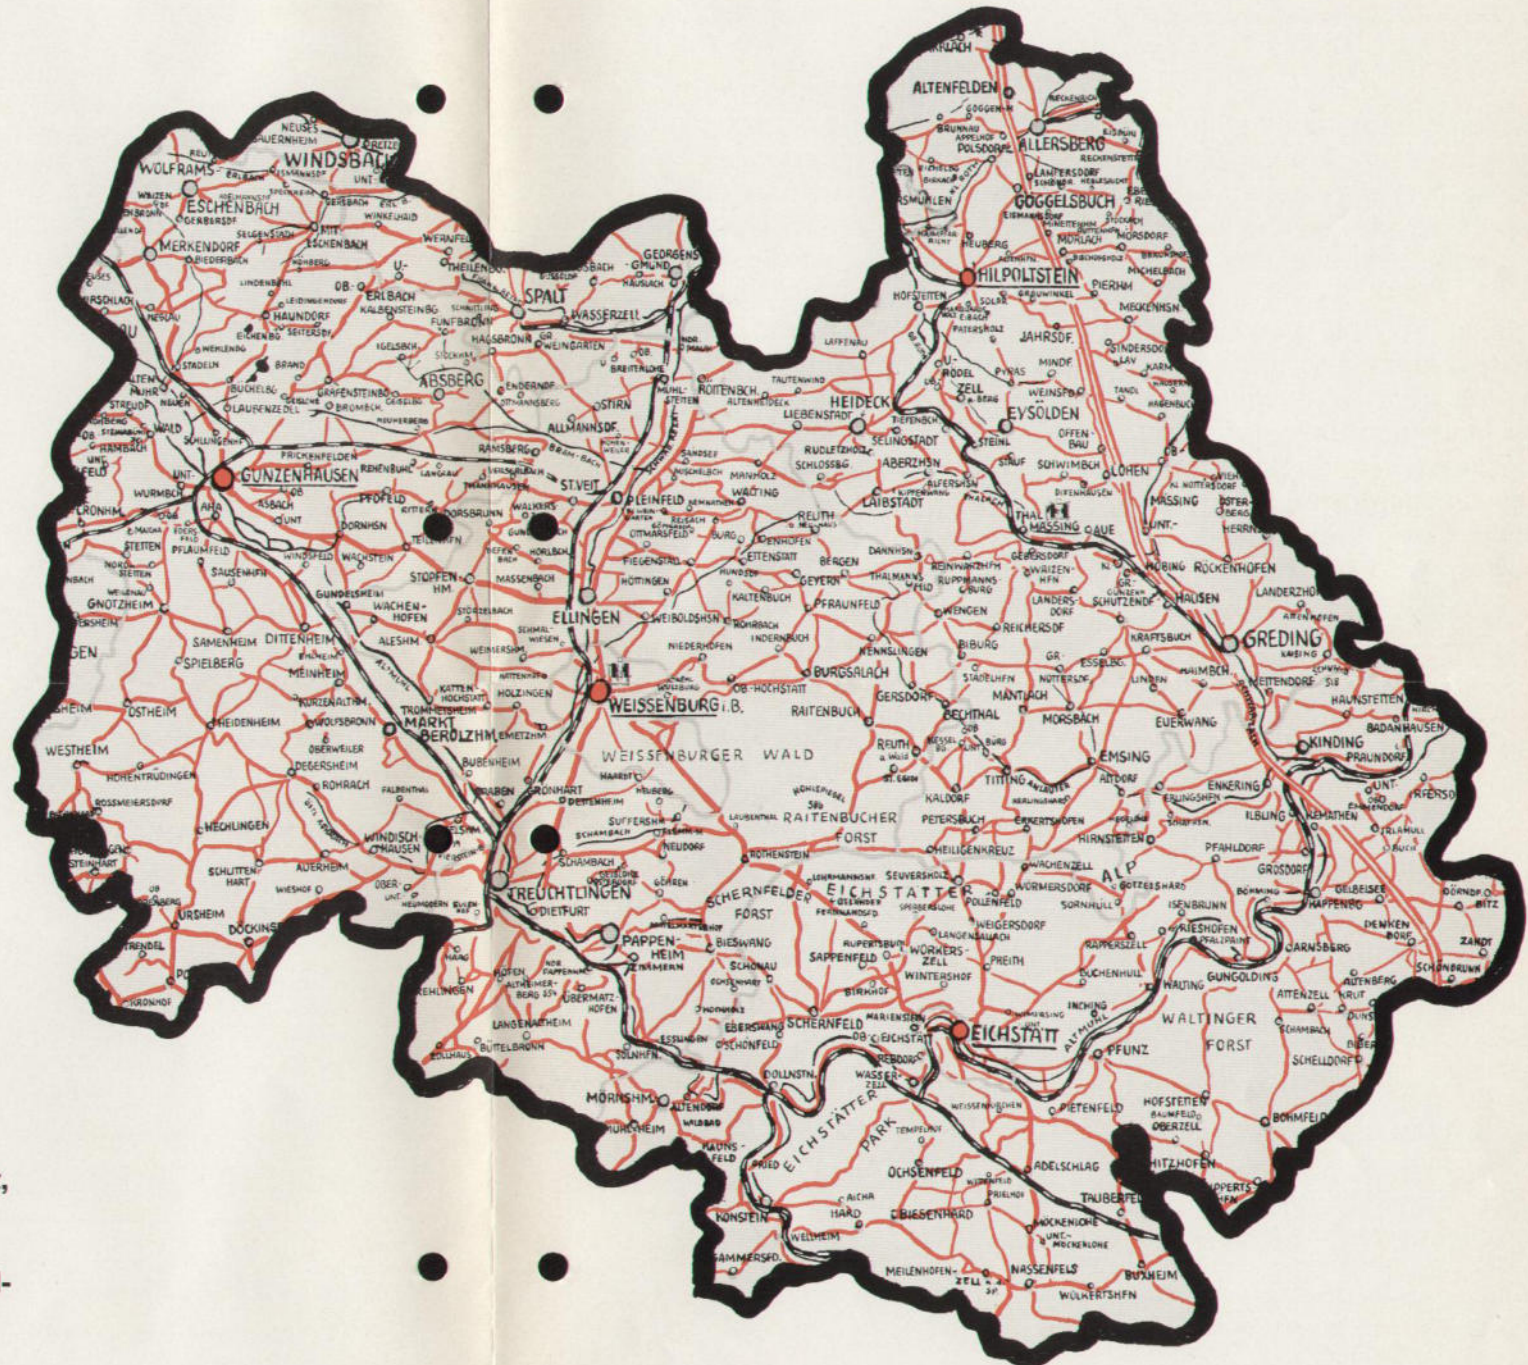

Wer schnell hilft, hilft doppelt!

Die zahlreichen IH-Fachhändler, verteilt über das Gebiet der Landkreise Eichstätt, Gunzenhausen, Hiltpoltstein und Weissenburg/Bayern, mit geschultem Personal und die gut sortierten Ersatzteillager in Weissenburg/Bayern und Thalmassing/Mfr., sind Garantie für schnellen und preiswerten Kundendienst.