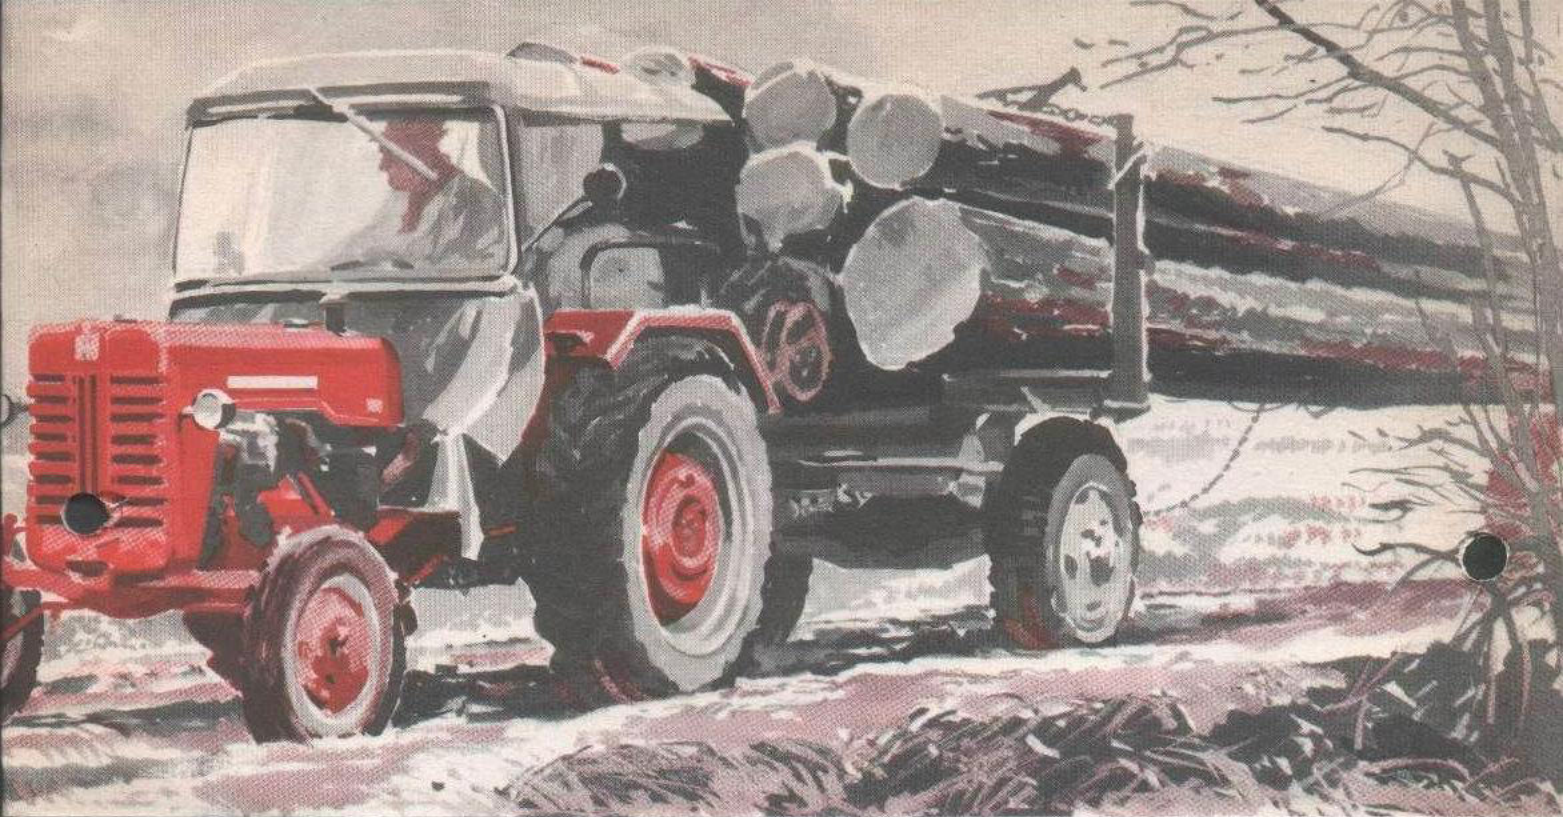

Bitte diese Karte abtrennen und in den nächsten Briefkasten einstecken!

WERBE-ANTWORT

AN ALLE LANDWIRTE

kritisch
betrachten
preiswert
kaufen

Leipunkt-Aufhängung

... mit dem Krafthebel gekoppelte
 Leipunktaufhängung mit Lastüber-
 ragungswinkel bewirkt durch Ge-
 richtsverlagerungen die bessere
 nutzung der Zugkraft, erlaubt
 Einstellung des Sohlendruckes
 erzielt eine genauere Tiefen-
 ung sowie ein schnelles Eindrin-
 n des Pfluges in die Erde.

schlepper
 geräte
 maschinen
 aus
 einer hand

McCORMICK
 INTERNATIONAL

McCormick-Schlepper sind vielseitig einsetzbar! Als Zugmaschine bei schwerem Holztransport, beim Pflügen, als Antriebskraft stationärer Aggregate, kurz – bei allen in der Landwirtschaft vorkommenden Arbeiten. Das Herz der McCormick-Schlepper ist der unverwüsthliche IH-Motor. Die wassergekühlten Motoren laufen sehr ruhig und zeichnen sich durch hohe Kraftreserven aus. Die Hydraulikanlage an McCormick-Schleppern hat in den letzten Jahren ständig an Bedeutung zugenommen. Mühelos lassen sich die Arbeitsgeräte einsetzen und ausheben. Die Dreipunkt-Aufhängung mit Lastübertragungswinkel ist die ideale Verbindung von Schlepper und Gerät. Das Getriebe ist den in der Landwirtschaft auftretenden starken Belastungen angepaßt.