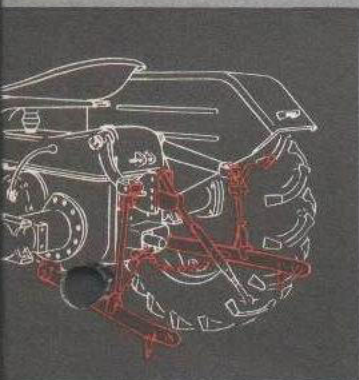

Bitte diese Karte abtrennen und in den nächsten Briefkasten einstecken!

WERBE-ANTWORT

AN ALLE LANDWIRTE

kritisch
betrachten
preiswert
kaufen

Leipunkt-Aufhängung

... mit dem Krafthebel gekoppelte
 Leipunktaufhängung mit Lastüber-
 ragungswinkel bewirkt durch Ge-
 richtsverlagerungen die bessere
 nutzung der Zugkraft, erlaubt
 Einstellung des Sohlendruckes
 erzielt eine genauere Tiefen-
 ung sowie ein schnelles Eindrin-
 n des Pfluges in die Erde.

schlepper
 geräte
 maschinen
 aus
 einer hand

McCORMICK
 INTERNATIONAL

McCormick-Schlepper sind vielseitig einsetzbar! Als Zugmaschine bei schwerem Holztransport, beim Pflügen, als Antriebskraft stationärer Aggregate, kurz – bei allen in der Landwirtschaft vorkommenden Arbeiten. Das Herz der McCormick-Schlepper ist der unverwüsthliche IH-Motor. Die wassergekühlten Motoren laufen sehr ruhig und zeichnen sich durch hohe Kraftreserven aus. Die Hydraulikanlage an McCormick-Schleppern hat in den letzten Jahren ständig an Bedeutung zugenommen. Mühelos lassen sich die Arbeitsgeräte einsetzen und ausheben. Die Dreipunkt-Aufhängung mit Lastübertragungswinkel ist die ideale Verbindung von Schlepper und Gerät. Das Getriebe ist den in der Landwirtschaft auftretenden starken Belastungen angepaßt.