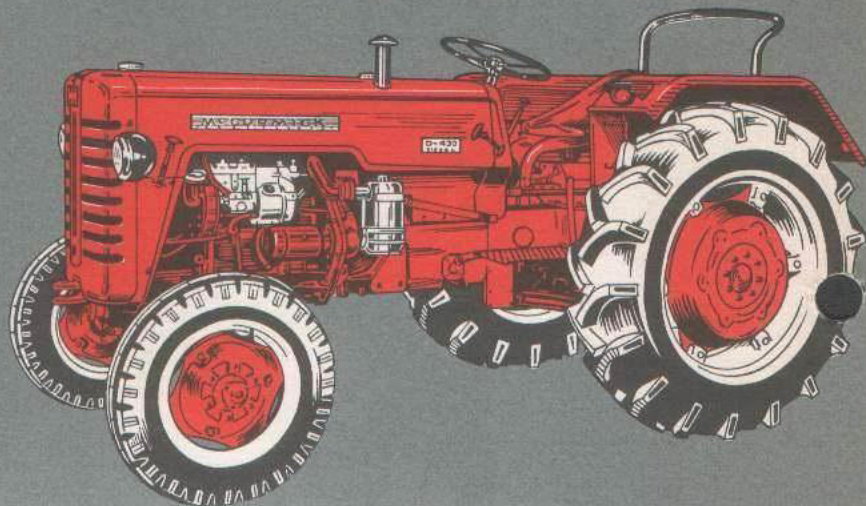

STANDARD-DIESELSCHLEPPER

D-214 S (14 PS)

der Schlepper mit großer Leistung!

D-217 S (17 PS)

ein Schlepper für den harten Arbeitseinsatz!

D-320 S (20 PS)

der Allzweckschlepper für den Mittelbetrieb!

D-324 S (24 PS)

ein schwerer Schlepper der Klasse!

D-430 S (30 PS)

der robuste Schlepper mit großer Zugkraft!

D-436 S (36 PS)

ein kraftvoller Schlepper für starke Beanspruchung!

Die heutige Landwirtschaft braucht Geräte und Maschinen, die möglichst viel menschliche Arbeitskraft einsparen oder ersetzen. Die International Harvester Company, eines der führenden Unternehmen in der Entwicklung und Herstellung moderner landwirtschaftlicher Maschinen, hat es sich seit je zum Ziel gesetzt, dem Landwirt Maschinen zu liefern, die ihm die Arbeit wirklich erleichtern, Maschinen die den Erfordernissen unserer Zeit angepaßt sind. Hierzu gehören auch McCormick-Schlepper. Modern, ausgerüstet mit allen technischen Vorzügen, sieht man diese Schlepper nicht nur in Deutschland, sondern in aller Welt. McCormick-Schlepper sind robuste Helfer, unermüdlich, überall einsatzbereit, sie sind das Produkt langjähriger Erfahrung, das Produkt fortschrittlich denkender Ingenieure und gewissenhaft arbeitender Fachleute. Aus bestem Material hergestellt, sind sie bei richtiger Pflege dem Landwirt für viele Jahre eine unersetzliche Arbeitskraft. Sie sind von besonderer Qualität, und Qualität ist – kritisch betrachtet – immer preiswert.