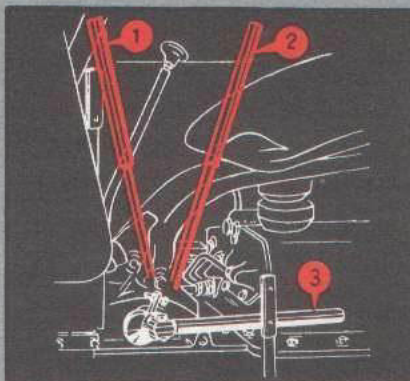

McCormick-Schlepper sind vielseitig einsetzbar! Als Zugmaschine bei schwerem Holztransport, beim Pflügen, als Antriebskraft stationärer Aggregate, kurz – bei allen in der Landwirtschaft vorkommenden Arbeiten. Das Herz der McCormick-Schlepper ist der unverwüsthliche IH-Motor. Die wassergekühlten Motoren laufen sehr ruhig und zeichnen sich durch hohe Kraftreserven aus. Die Hydraulikanlage an McCormick-Schleppern hat in den letzten Jahren ständig an Bedeutung zugenommen. Mühelos lassen sich die Arbeitsgeräte einsetzen und ausheben. Die Dreipunkt-Aufhängung mit Lastübertragungswinkel ist die ideale Verbindung von Schlepper und Gerät. Das Getriebe ist den in der Landwirtschaft auftretenden starken Belastungen angepaßt.

Alle Zahnräder sind aus hochwertigem Stahl gefertigt. Die Wasserkühlung sorgt den Motor durch gleichmäßige Kühlung und hält in Verbindung mit dem Thermostat die Betriebswärme bei jeder Außentemperatur. Die McCormick-Schlepper sind mit allen erforderlichen Ausrüstungen versehen. Es macht Freude, mit ihnen zu arbeiten.

Agriomatic (1. Ackergänge 2. Neutral 3. Straßengänge)

Ein McCormick-Schlepper mit IH-Agriomatic bietet alle Vorzüge für mühelose Feldarbeit, vor allem bei zapfwellengetriebenen Maschinen. Maschinen wie Bindemäher, Sammelpressen, Feldhäckster und Anbaumäher lassen sich durch die IH-Agriomatic auf einfachste Weise den ständig wechselnden Arbeitsbedingungen anpassen.