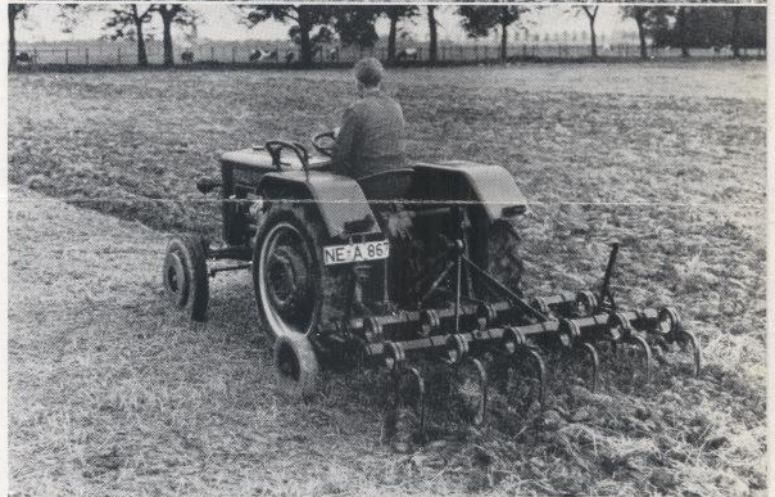

Wer versteht sich noch darauf, angesichts dieser erdrückenden Menge verschiedenster Konstruktionen für seinen Schlepper das „richtige“ Gerät herauszufinden?

Allen Besitzern von Farmall-Dieselschleppern hilft hier die International Harvester Company ein gutes Stück weiter, denn sie bietet eine vollständige, komplette Gerätereihe an, die auf die Farmall-Dieselschlepper besonders zugeschnitten ist.

Die International Harvester Company mit ihren jahrzehntelangen Erfahrungen im Bau von McCormick-Landmaschinen liefert also für ihre Farmall-Dieselschlepper das Gerät „nach Maß“. Damit ist dem Landwirt die vollständige Ausnutzung der Schlepperzugkraft gewährleistet und die Grundlage für eine rentable Arbeitswirtschaft und einen zweckvollen Maschineneinsatz gelegt.

Pflüge geeignet für alle Verhältnisse in der Landwirtschaft finden sich in dieser neuen Gerätesammlung der International Harvester Company,

McCormick International Scheiben-Egge für Dreipunktaufhängung. Sie dient zum Schälen und ist für Bestellungsarbeiten und für die Wiesenkulturen vielseitig zu verwenden.

die an Vollständigkeit keinen Wunsch des Bauern offen läßt. Scharpflüge und Scheibenpflüge, Wechselflüge und Drehpflüge, angepaßt an die verschiedensten Betriebs- und Wirtschaftsbedingungen stehen zur Verfügung, Grubber und Scheibeneggen, Vielfachgeräte für Rüben- und Kartoffelkultur und selbst der Rotorkrümler als vielseitig verwendbares Bodenbearbeitungsgerät, das schnell in der Landwirtschaft Eingang gefunden hat, sind in dem reichhaltigen McCormick-Geräteprogramm aufgenommen. Bis hin zum Planierschild und Erdbohrer ist an alles gedacht und tatsächlich kein Gerät vergessen.