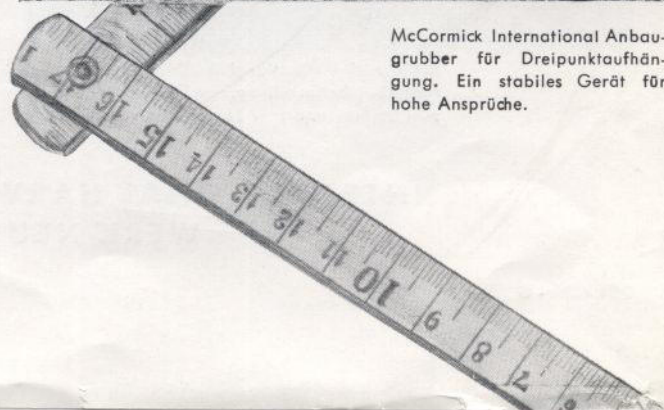

McCormick International Anbaugrubber für Dreipunktaufhängung. Ein stabiles Gerät für hohe Ansprüche.