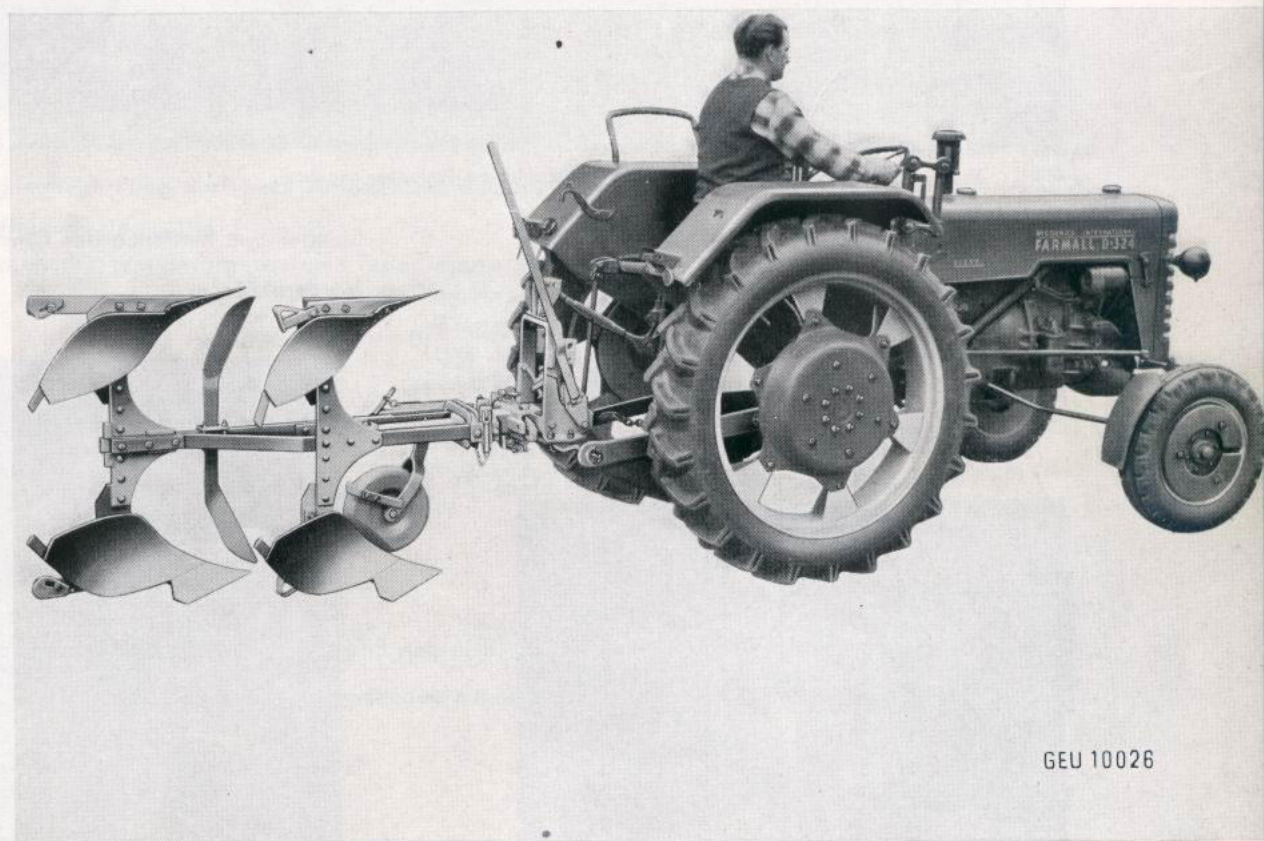

Anleitung

FÜR DEN ANBAU VON GERÄTEN AN

M^cCORMICK
INTERNATIONAL
FARMALL
Dieselschlepper

GEU 10026

Voll-Drehpflüge für Dreipunkt-Aufhängung

D 1 - 1604

D 1 - 2604

D 1 - 1654