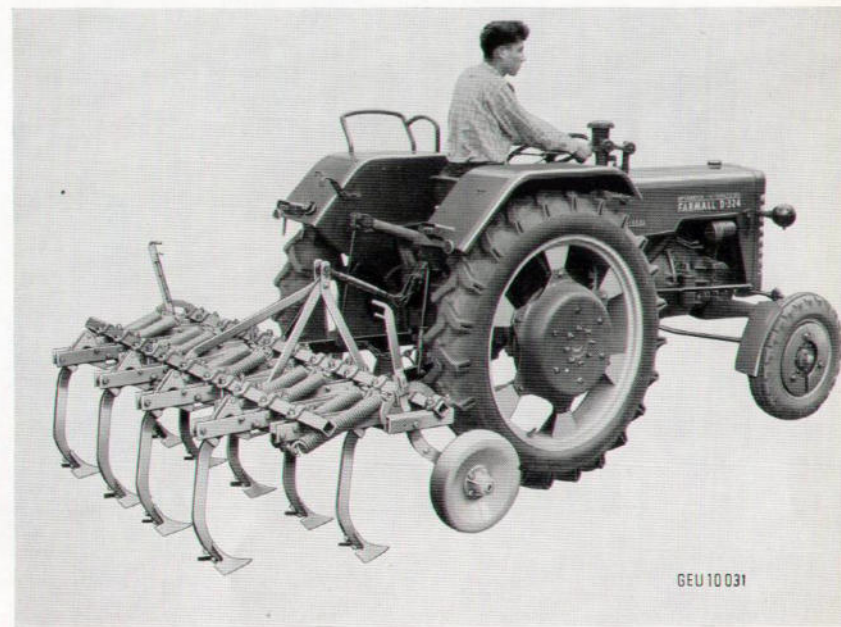

FARMALL
Dieselschlepper

GEU 10031

Grubber-Reihe für Dreipunktaufhängung

D 30 - 101