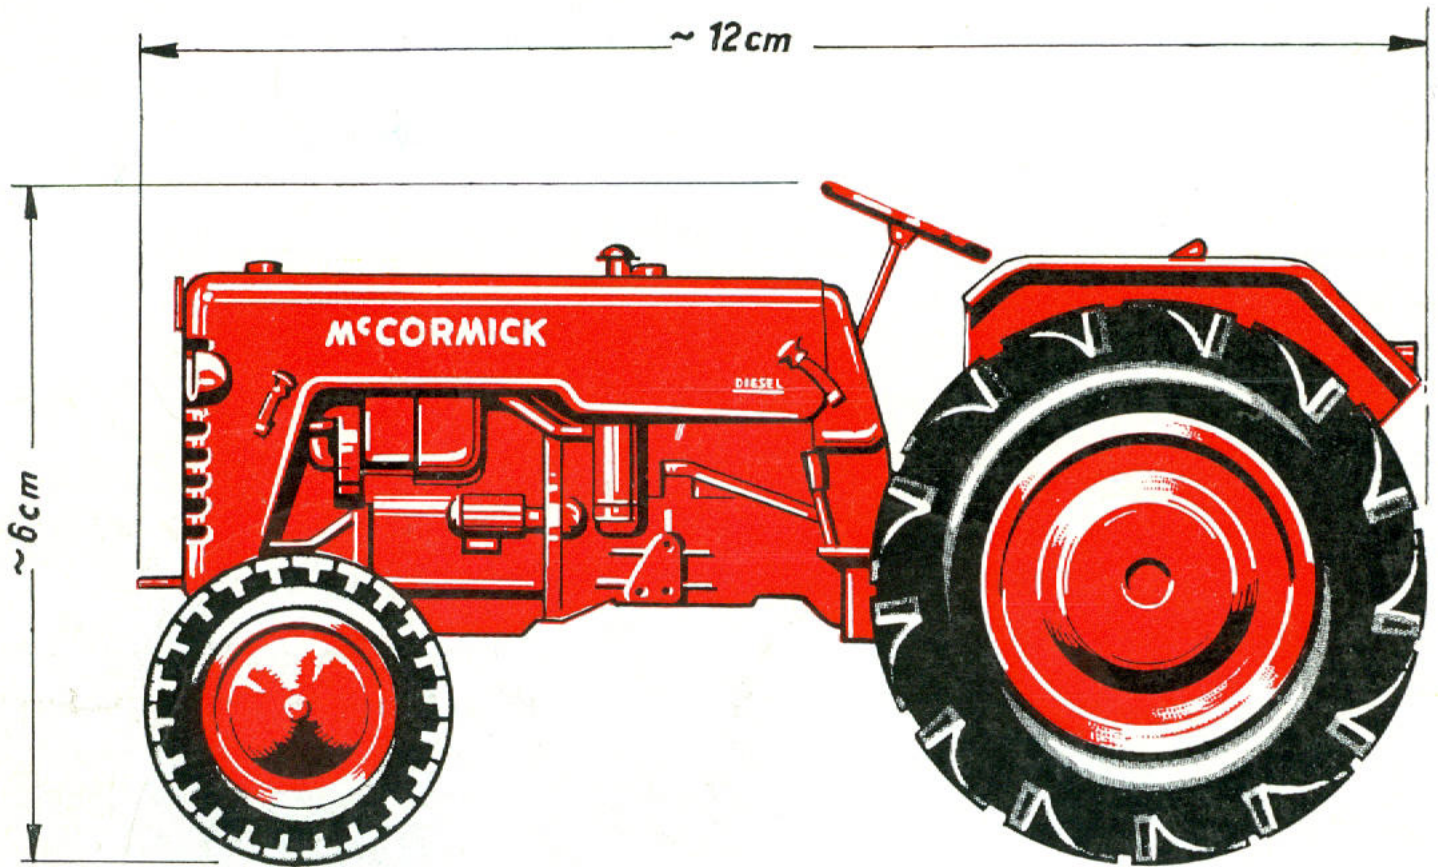

21. Dez. 1956

Eine freudige Überraschung . . .

Dieser kleine Schlepper ist ein naturgetreues Abbild des D-430. Verpackt in einem buntillustrierten Karton stellt er ein Geschenk dar, das bei Alt und Jung Begeisterung auslöst.

Hergestellt ist der Schlepper aus Polystyrol, einem haltbaren Material; er hat die leuchtend rote IH-Farbe und ist gummibereit. Und dazu dieser günstige Preis von nur

DM 1.- pro Stück.

Lassen Sie diese Gelegenheit nicht vorübergehen, Ihren Freunden mit geringem Aufwand eine große Freude zu bereiten.