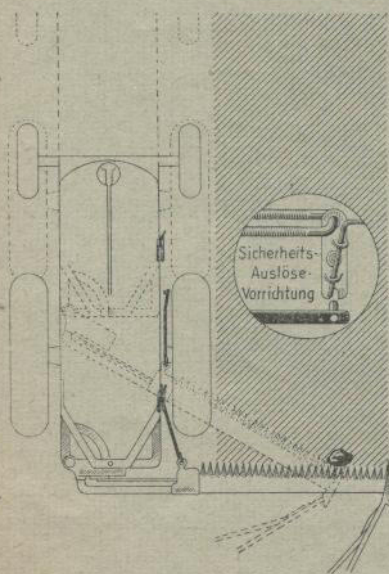

INTERNATIONAL HARVESTER COMPANY

MIT BESCHRÄNKTER HAFTUNG

MASCHINEN UND GERÄTE FÜR DIE HEU- UND GETREIDEERNTÉ
DÜNGERSTREUER • BINDEGARN • SCHLEPPER • SCHLEPPERGERÄTE

ARCHIV

Neuss, den 29. April 1950
Industriestraße 49

Rentiert sich ein Zapfwellen-Grasmäher mit 4 $\frac{1}{2}$ ' Schnittbreite?

Wir behaupten: Kraft und Betriebskosten eines Schleppers sind bei einer Schnittbreite von 5' (1,50 m) und noch mehr von 6' (1,80 m) weit besser ausgenützt! McCORMICK-DEERING-Zapfwellen-Grasmäher können mit 5' und 6' Schnittbreite (Normal- oder Mittelschnittbalken) prompt geliefert werden.

McCORMICK-DEERING-Zapfwellen-Grasmäher haben weitere beachtliche Vorzüge, die wir nachstehend kurz zusammenfassen:

Schnelles An- und Abmontieren mittels 4 Schrauben, so daß der Schlepper bei Transportarbeiten ohne Mähbalken fahren kann. Ein Behelfszughaken für Schwadenrechen oder Ackerwagen ist am Zapfwellen-Grasmäher vorgesehen.

Eingebaute Sicherungen, und zwar Rutschkupplung für die Kurbelscheibe und Auslösevorrichtung, die den Schneidebalken beim Auftreffen auf Hindernisse nach hinten ausschwingen läßt.

Oelbadgetriebe, kräftige Bauart und die erwähnten Sicherungen ermöglichen hohe Arbeitsgeschwindigkeit und somit hohe Leistung. Das Schneidewerk arbeitet unter schwierigsten Verhältnissen sauber und einwandfrei.

Vergleichsweise niedriger Preis.

Die Sicherungsvorrichtungen
des McCORMICK-DEERING-Zapfwellen-Grasmähers
gestatten weite Schnittbreite (6' = 1,80 m) und hohe
Arbeitsgeschwindigkeit.