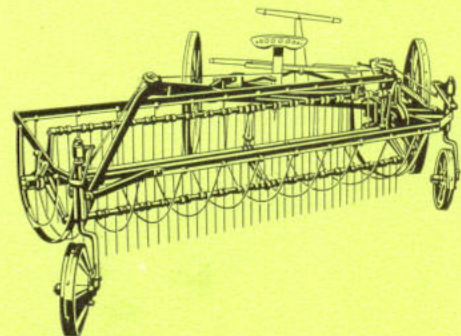

McCORMICK Pferderechen

Vollautomat
mit runden und T-Zinken
Ablage auch beim Wenden.
Leichte Bedienung.
Kräftige Bauart.

McCORMICK Gabelheuwender

6 vierzinkige Gabeln
Kräftiger Hauptrahmen.
Starke, gut gelagerte
Kurbelwelle
Leichte Bedienung.

Alle guten Dinge sind 3!

McCORMICK Schwadenrechen

vereinigt mit Heuwender
und Schwadenstreuer,
haben Ölbadgetriebe und
Fettpressenschmierung

APRIL 1937

Sonntag		4	11	18	25
Montag		5	12	19	26
Dienstag		6	13	20	27
Mittwoch		7	14	21	28
Donnerstag	1	8	15	22	29
Freitag	2	9	16	23	30
Sonnabend	3	10	17	24	