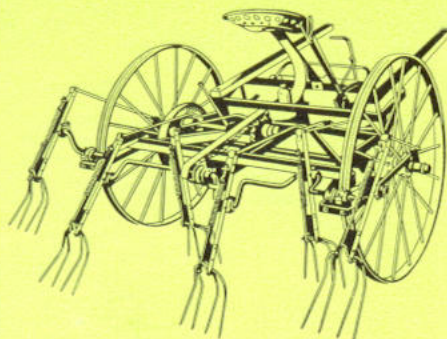

McCORMICK Pferderechen

Vollautomat
mit runden und T-Zinken
Ablage auch beim Wenden.
Leichte Bedienung.
Kräftige Bauart.

McCORMICK Gabelheuwender

6 vierzinkige Gabeln
Kräftiger Hauptrahmen.
Starke, gut gelagerte
Kurbelwelle
Leichte Bedienung.

Alle guten Dinge sind 3!

McCORMICK Schwadenrechen

vereinigt mit Heuwender
und Schwadenstreuer,
haben Ölbadgetriebe und
Fettpressenschmierung

APRIL 1937

Sonntag		4	11	18	25
Montag		5	12	19	26
Dienstag		6	13	20	27
Mittwoch		7	14	21	28
Donnerstag	1	8	15	22	29
Freitag	2	9	16	23	30
Sonnabend	3	10	17	24	