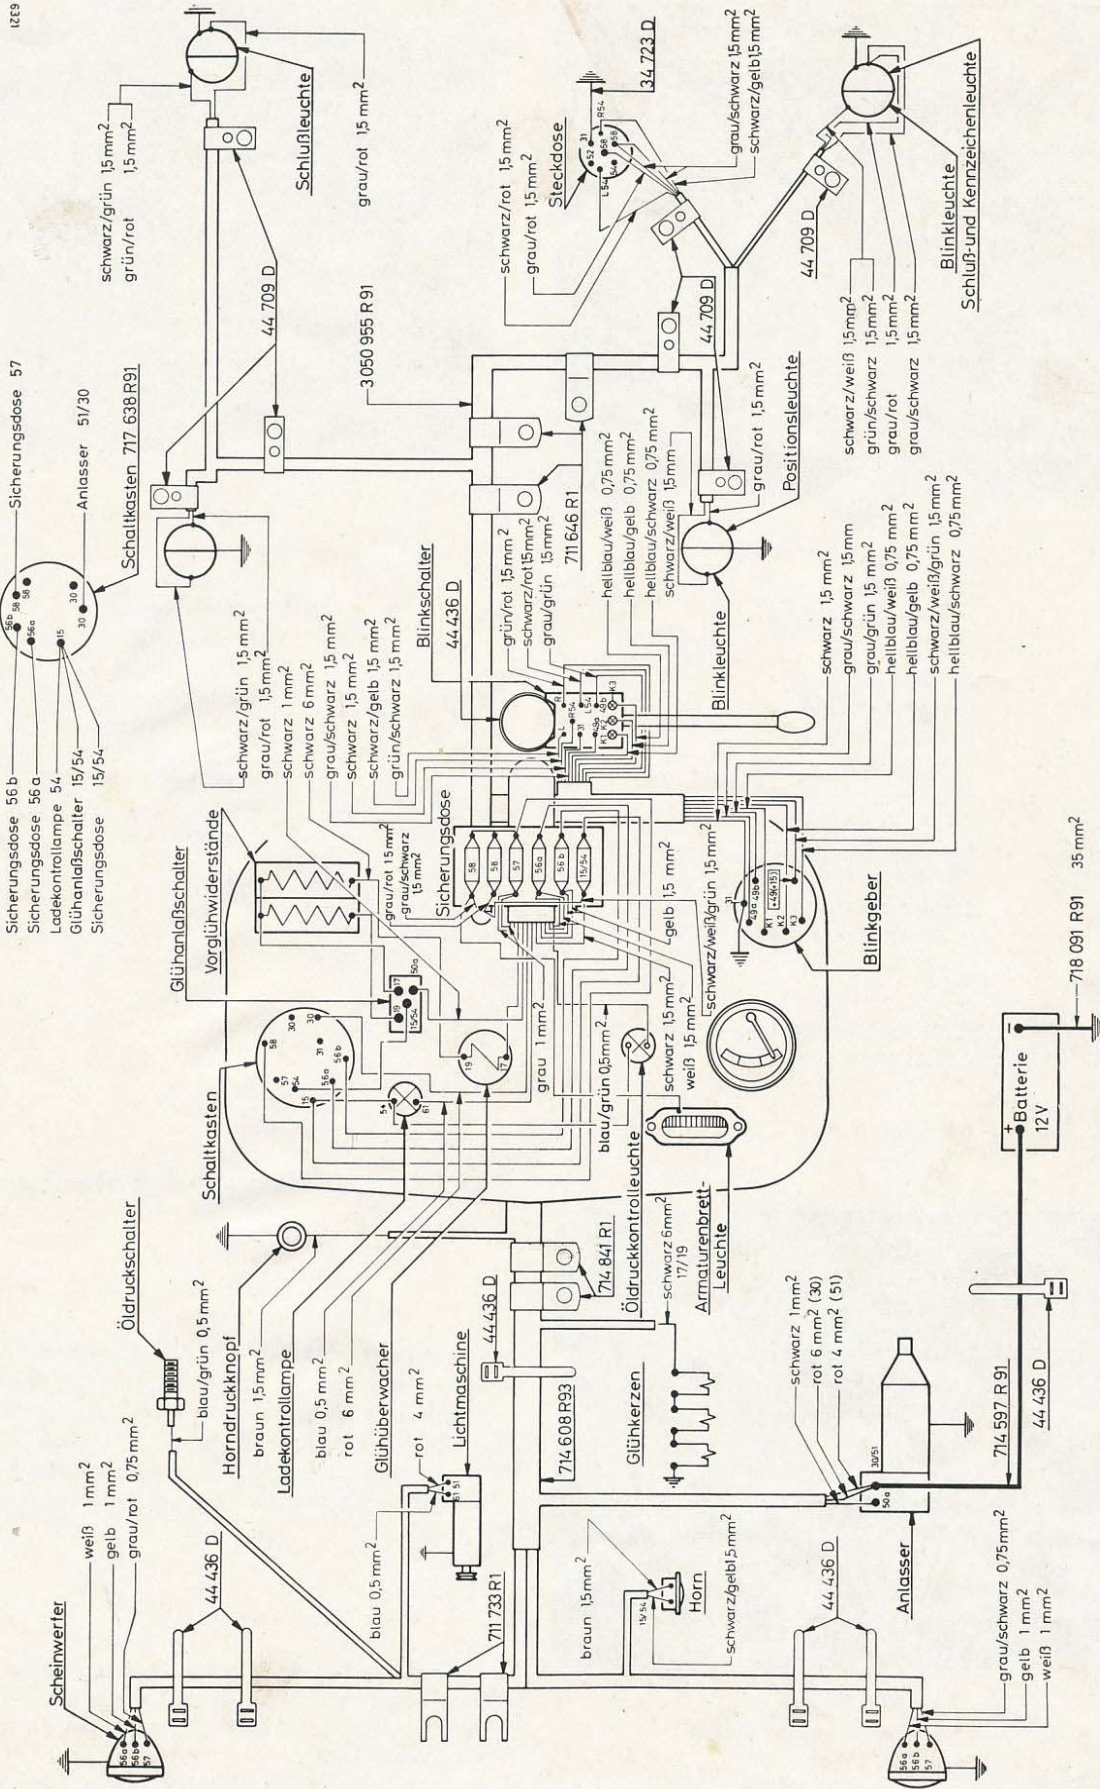

# Schaltschema

- Sicherungsdose 56 b
- Sicherungsdose 56 a
- Ladekontrolllampe 54
- Glühantafschalter 15/54
- Sicherungsdose 15/54
- Sicherungsdose 57
- Anlasser 51/30
- Schaltkasten 717 638 R91